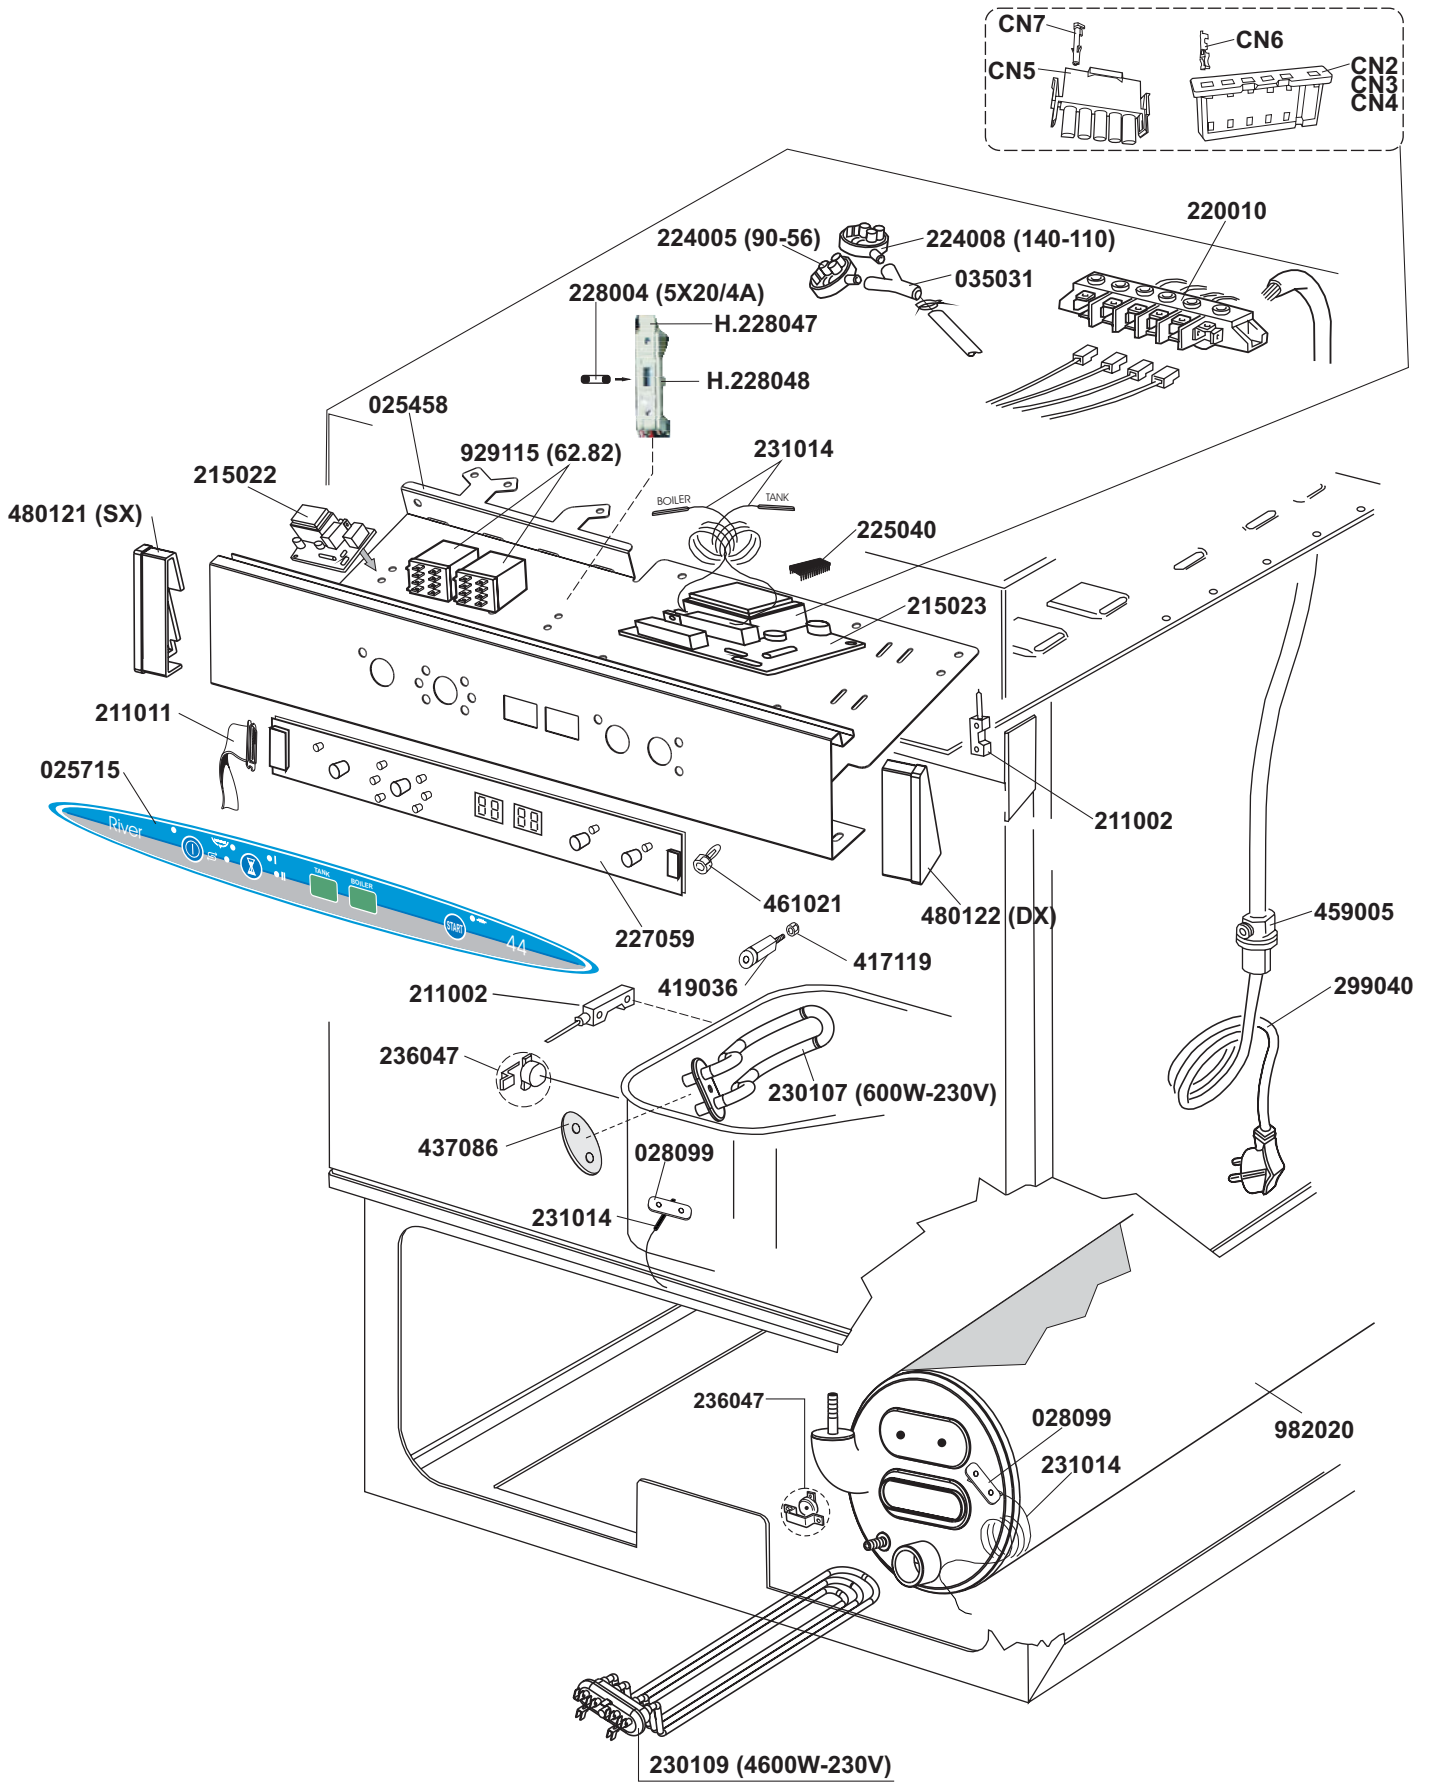

ELETTROBAR

**SPARE PARTS CATALOGUE
ERSATZTEILKATALOG
CATALOGUE PIECES DETACHEES
CATALOGO PARTI RICAMBIO
CATALOGO DE PIEZAS DE RECAMBIO
CATALOGO PEÇAS DE REPOSICAO**

River 44
CRP

31-01-2005

130993

116030

456038

124049

141007

315024

314009

206009