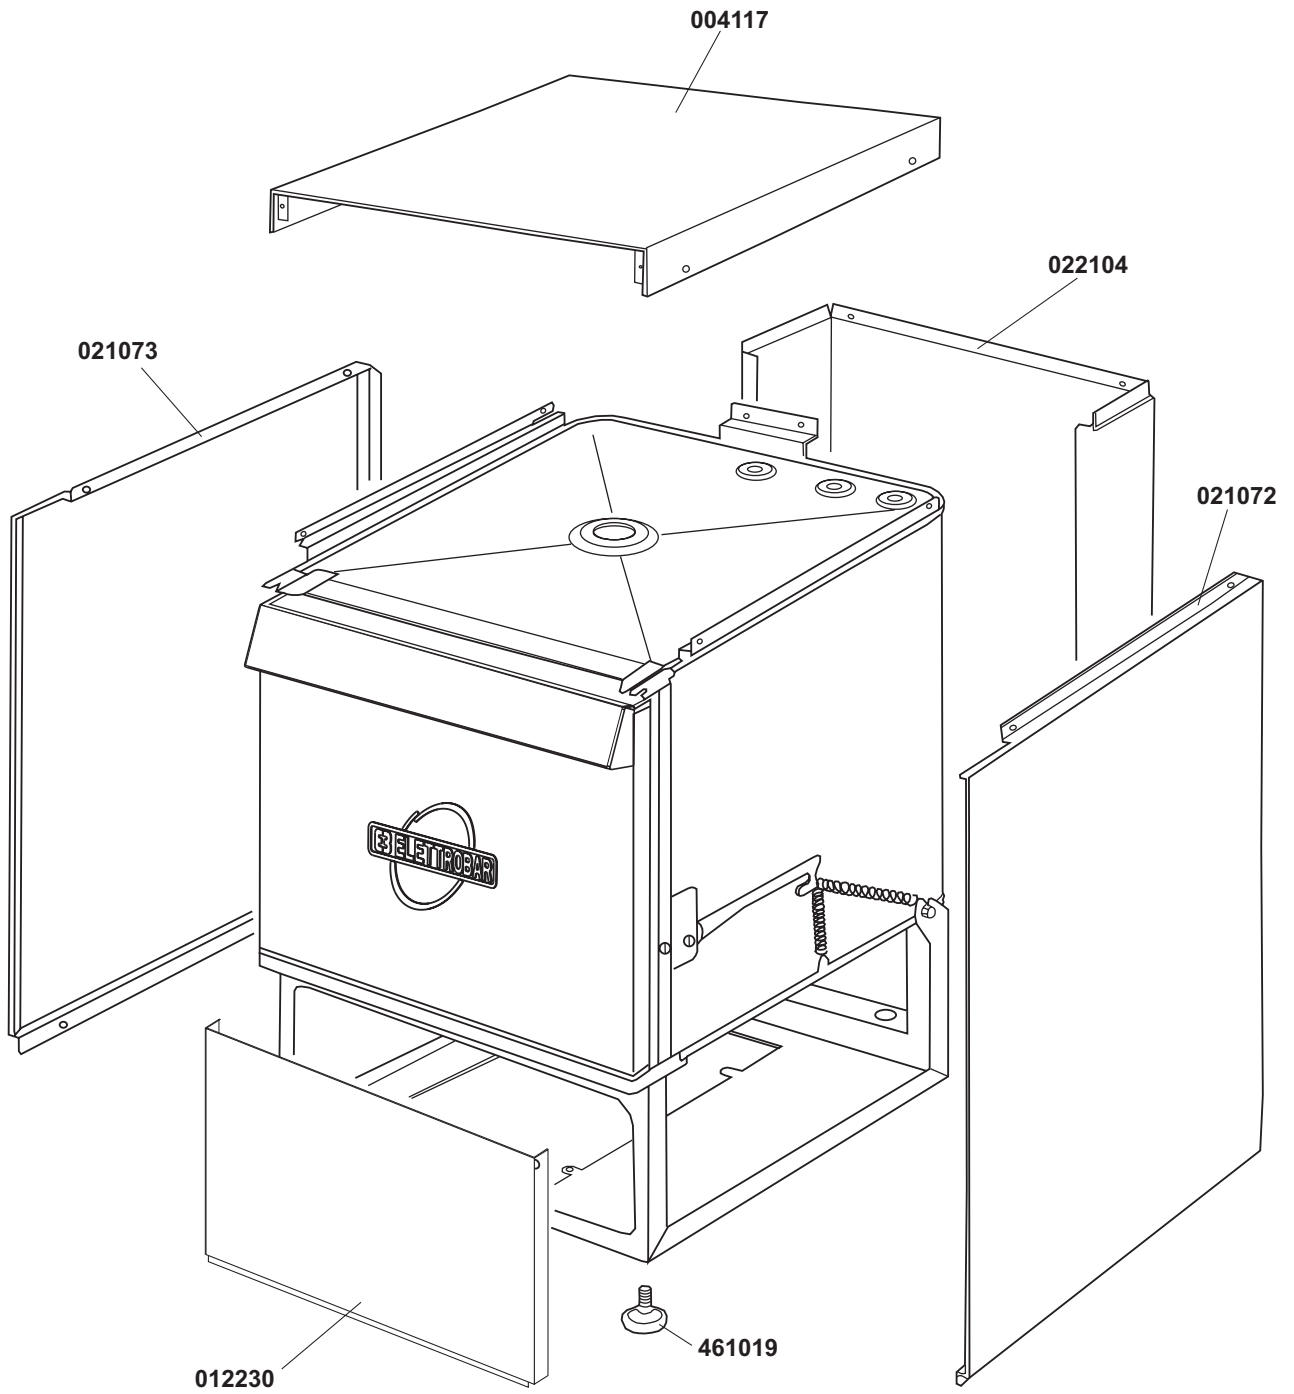

ELETTROBAR

**SPARE PARTS CATALOGUE
ERSATZTEILKATALOG
CATALOGUE PIECES DETACHEES
CATALOGO PARTI RICAMBIO
CATALOGO DE PIEZAS DE RECAMBIO
CATALOGO PEÇAS DE REPOSICAO**

River 44
CRP

31-01-2005

130993

116030

456038

124049

141007

315024

314009

206009