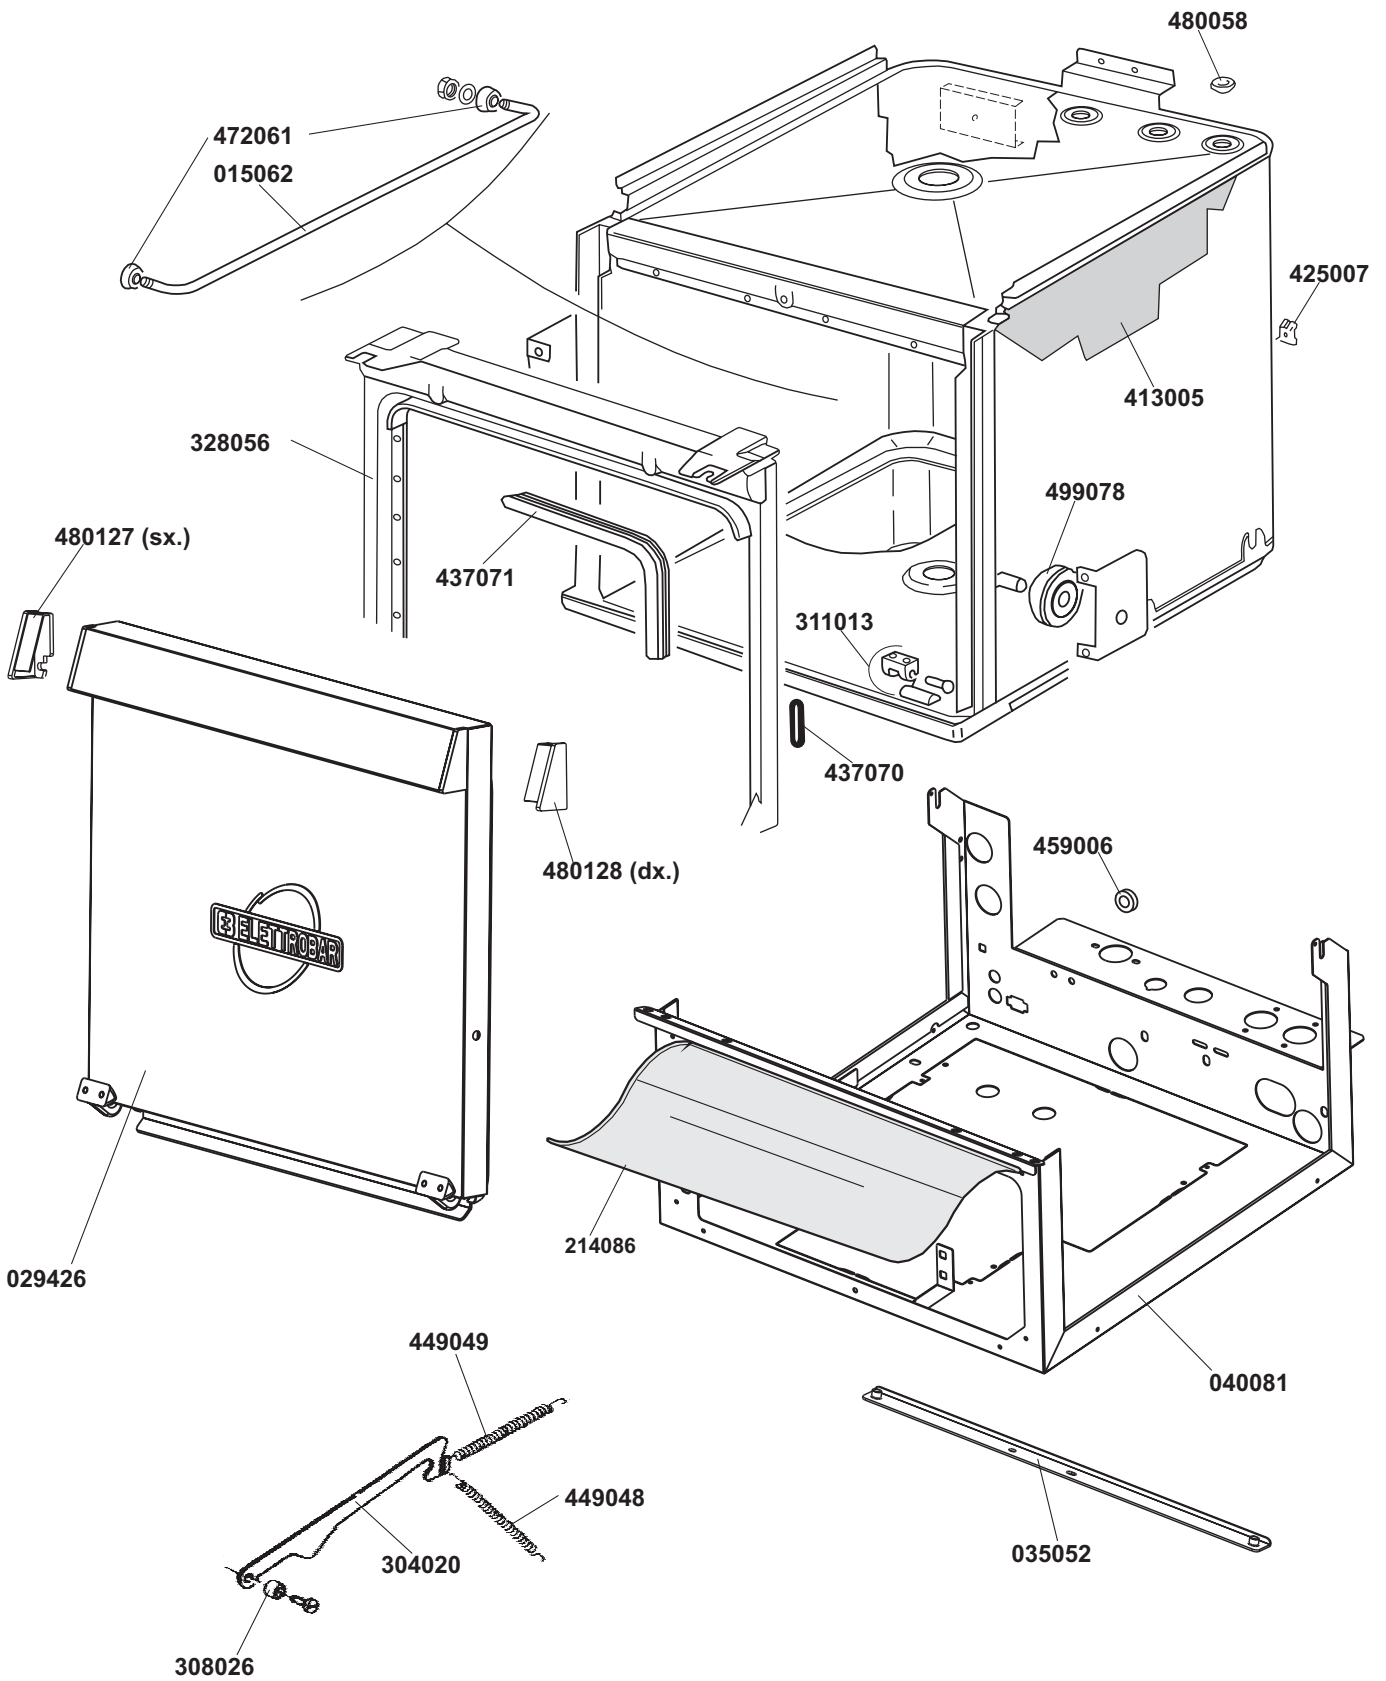

ELETTROBAR

**SPARE PARTS CATALOGUE
ERSATZTEILKATALOG
CATALOGUE PIECES DETACHEES
CATALOGO PARTI RICAMBIO
CATALOGO DE PIEZAS DE RECAMBIO
CATALOGO PEÇAS DE REPOSICAO**

River 44
CRP

31-01-2005

130993

116030

456038

124049

141007

315024

314009

206009