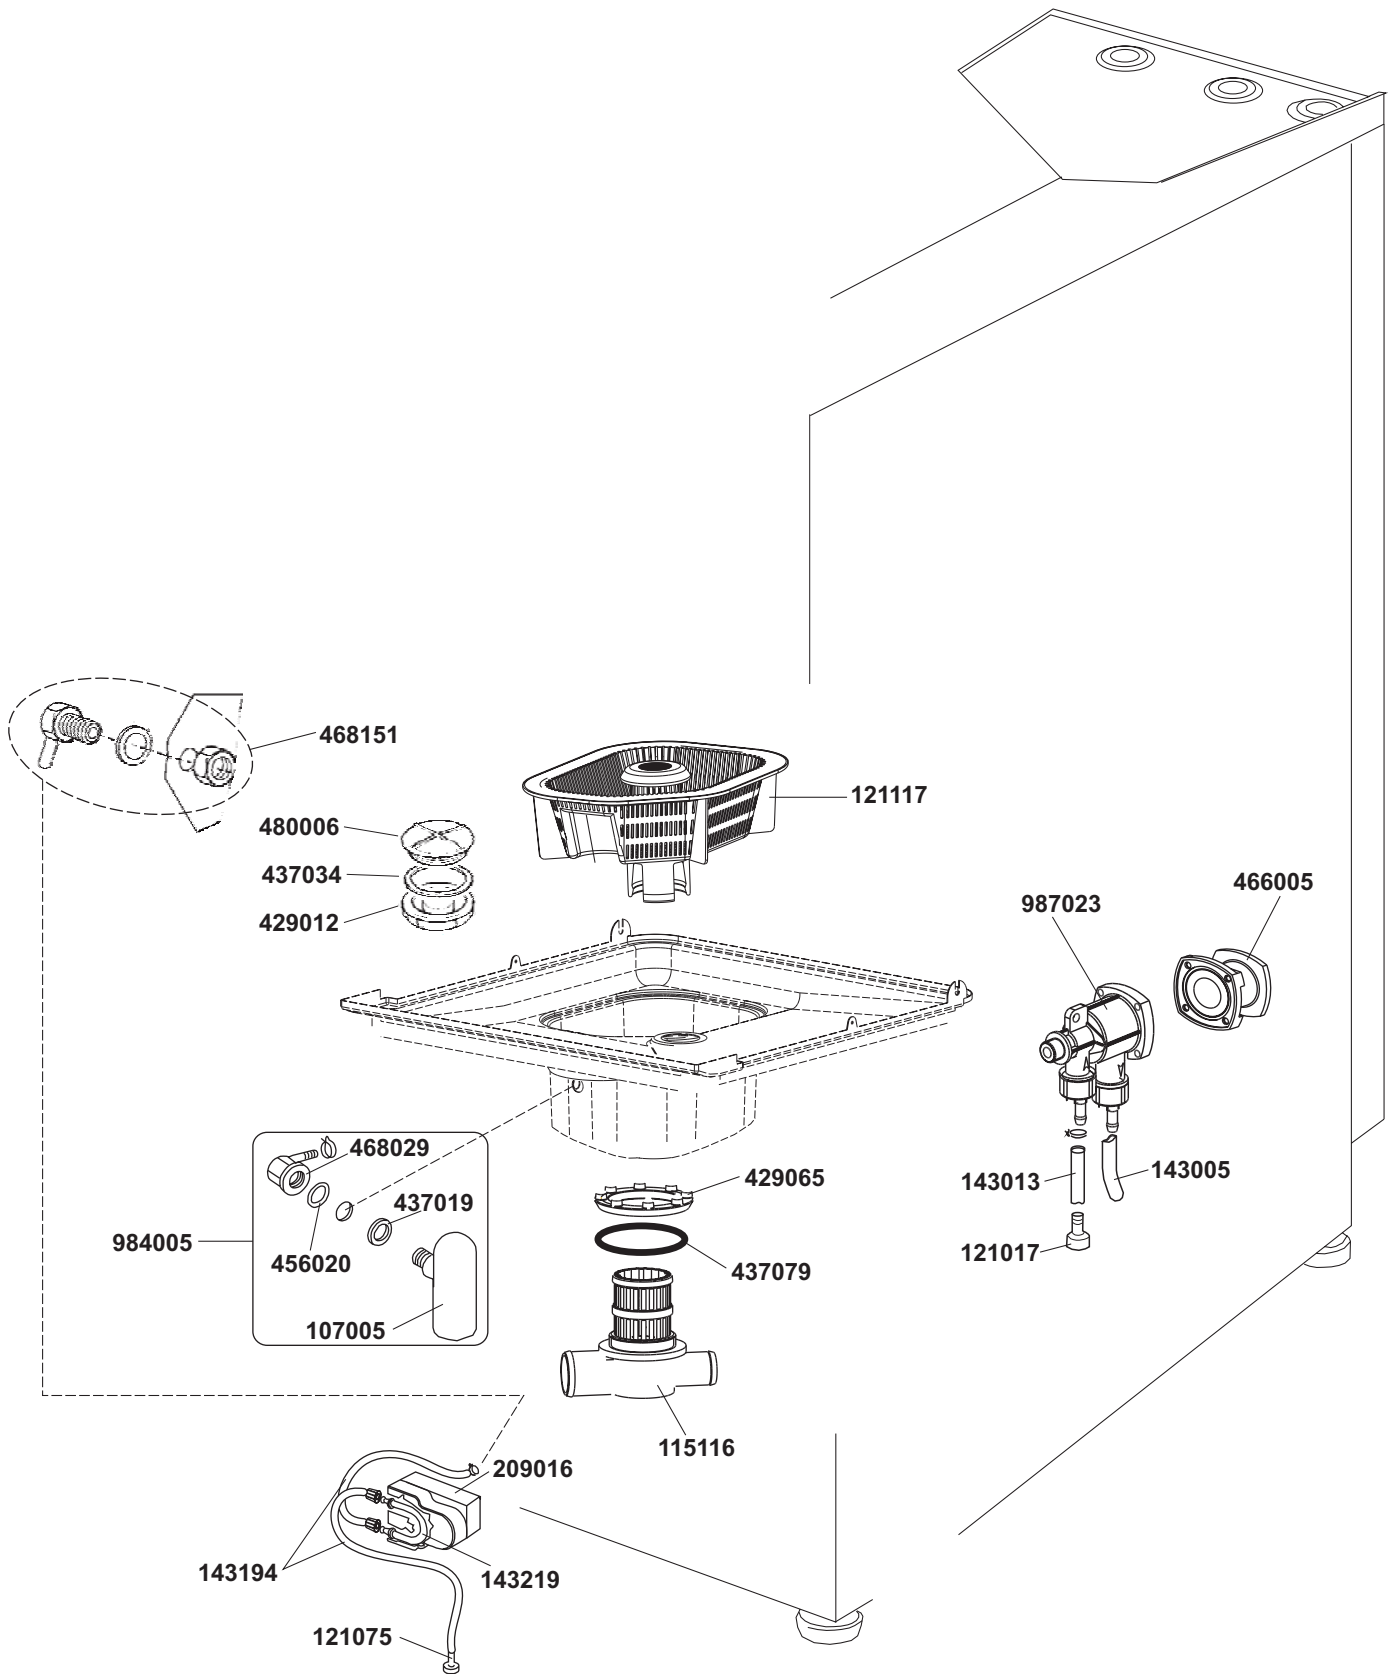

ELETTROBAR

**SPARE PARTS CATALOGUE
ERSATZTEILKATALOG
CATALOGUE PIECES DETACHEES
CATALOGO PARTI RICAMBIO
CATALOGO DE PIEZAS DE RECAMBIO
CATALOGO PEÇAS DE REPOSICAO**

River 44
CRP

31-01-2005

130993

116030

456038

124049

141007

315024

314009

206009