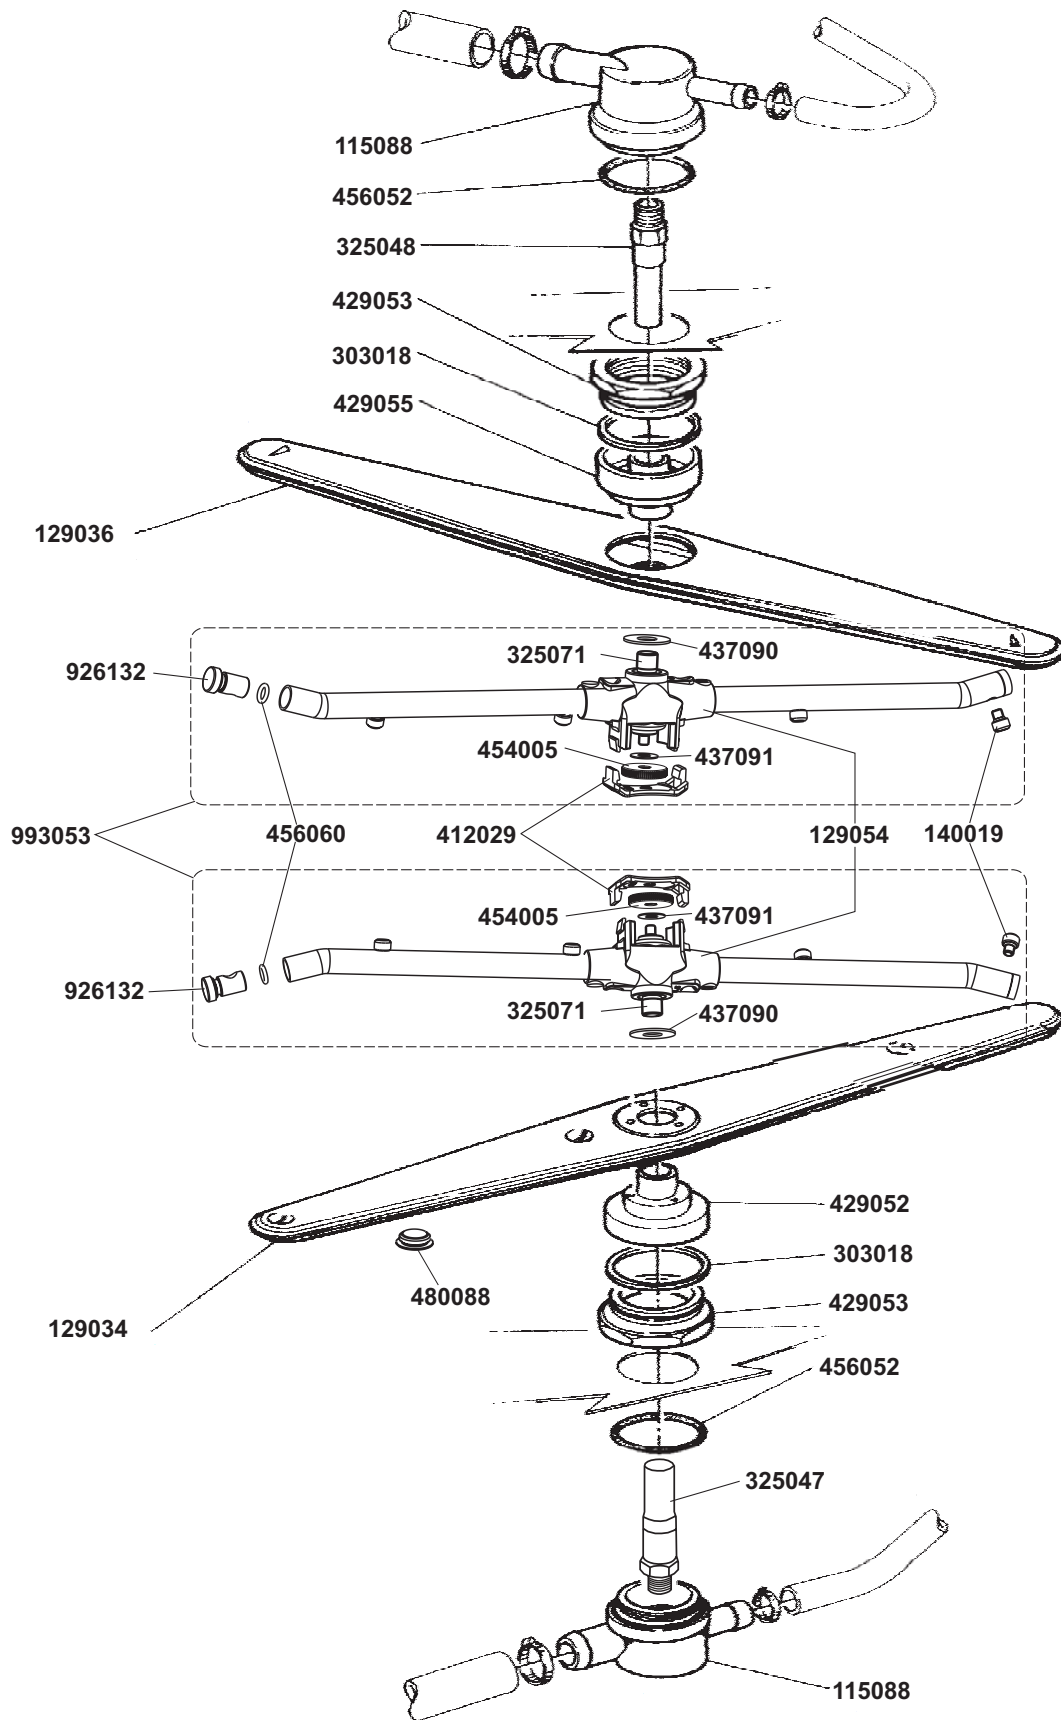

ELETTROBAR

**SPARE PARTS CATALOGUE
ERSATZTEILKATALOG
CATALOGUE PIECES DETACHEES
CATALOGO PARTI RICAMBIO
CATALOGO DE PIEZAS DE RECAMBIO
CATALOGO PEÇAS DE REPOSICAO**

River 44
CRP

31-01-2005

130993

116030

456038

124049

141007

315024

314009

206009