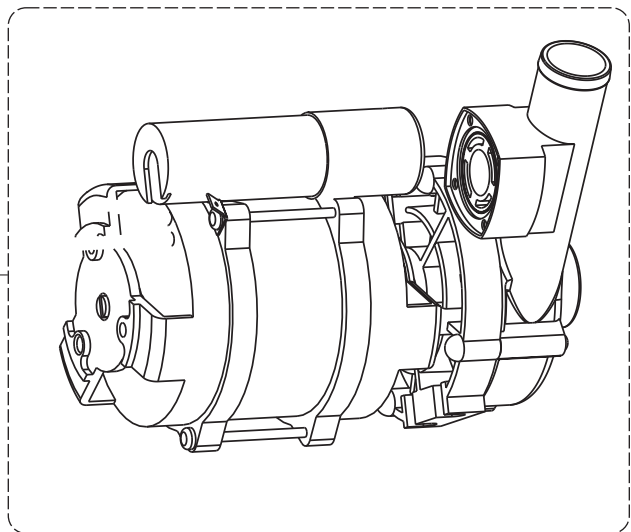

ELETTROBAR

**SPARE PARTS CATALOGUE
ERSATZTEILKATALOG
CATALOGUE PIECES DETACHEES
CATALOGO PARTI RICAMBIO
CATALOGO DE PIEZAS DE RECAMBIO
CATALOGO PEÇAS DE REPOSICAO**

River 44
CRP

31-01-2005

130993

116030

456038