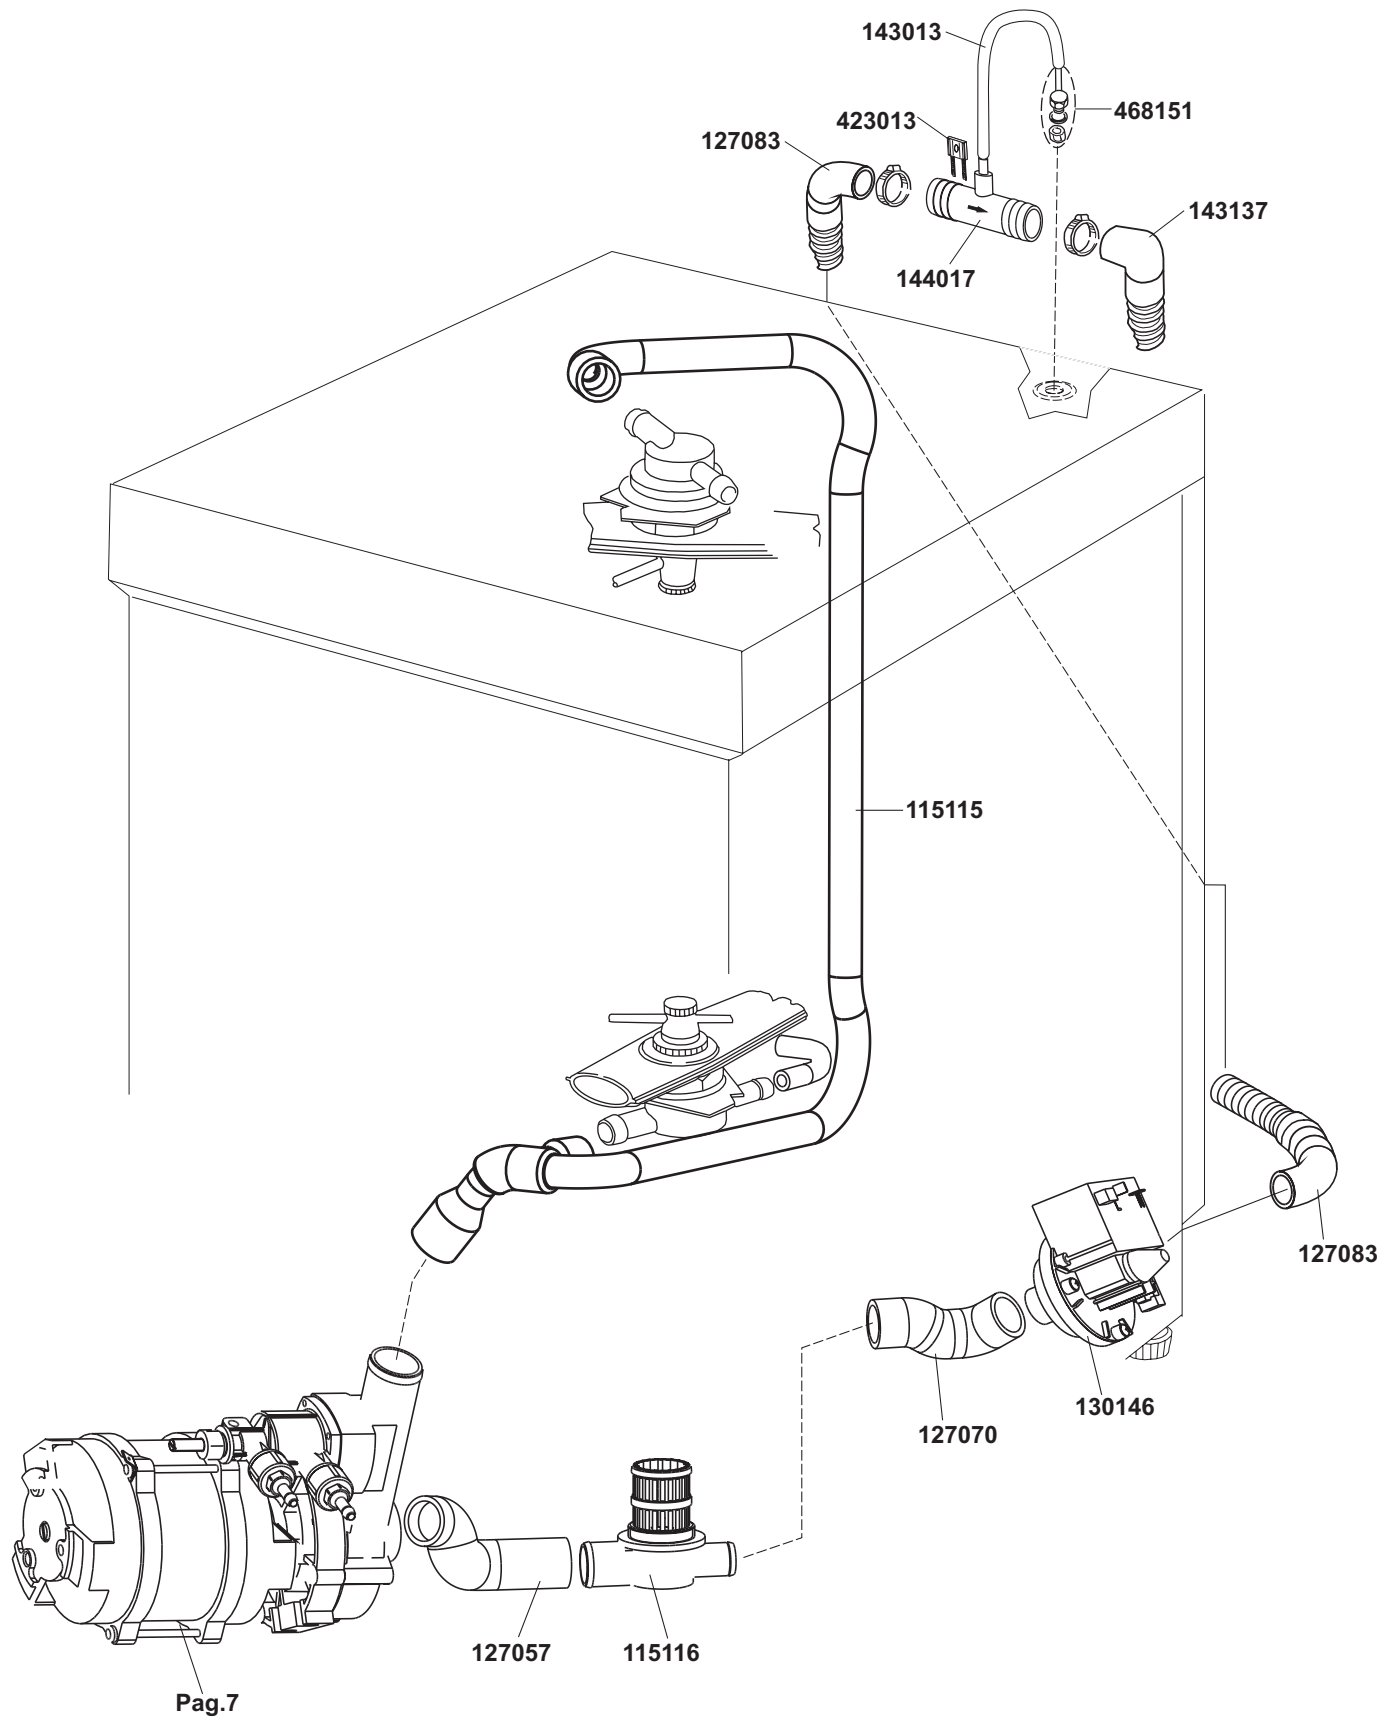

ELETTROBAR

**SPARE PARTS CATALOGUE
ERSATZTEILKATALOG
CATALOGUE PIECES DETACHEES
CATALOGO PARTI RICAMBIO
CATALOGO DE PIEZAS DE RECAMBIO
CATALOGO PEÇAS DE REPOSICAO**

River 44
CRP

31-01-2005

130993

116030

456038

124049

141007

315024

314009

206009